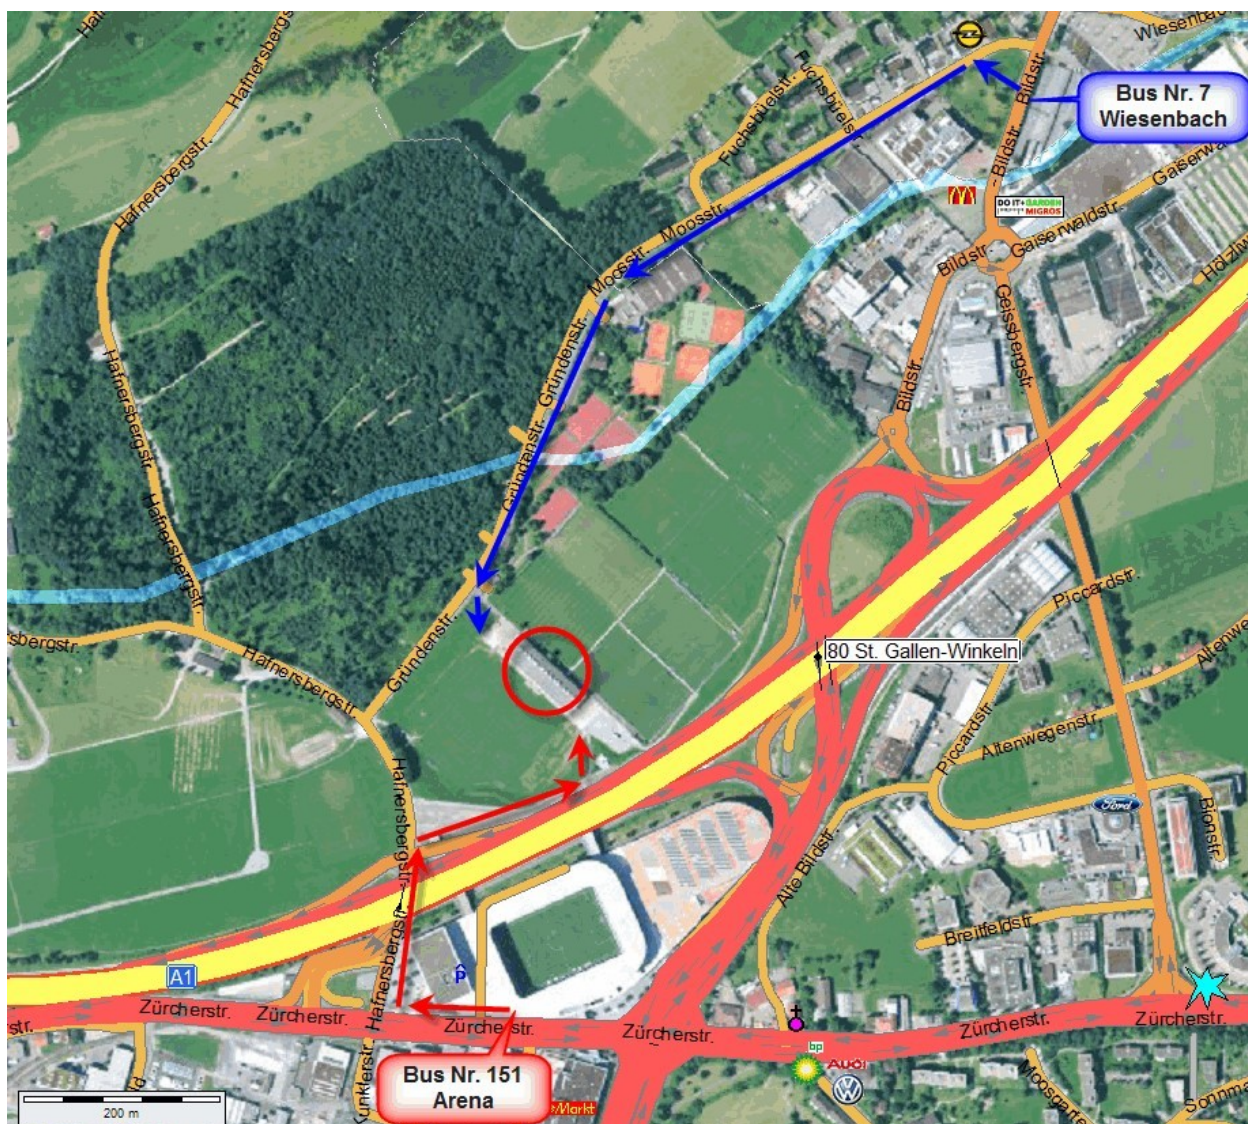

Die OBSG Trainingshalle befindet sich im oberen Teil der Tribüne des CSIO St. Gallen Reiterstadions in der Sportanlage Gründenmoos, St. Gallen.

### Bus Nr. 151 (Gehzeit ca. 5 min)

- Bus Nr. 151 ab Hauptbahnhof St. Gallen Richtung Arena
- Ab Haltestelle Arena die Treppe hoch über die Arena und hinten wieder runter **oder**
- in Fahrtrichtung bis zur Hafnersbergstrasse, über die Autobahn, die Tribüne mit der Trainingshalle ist rechter Hand sichtbar.

### Bus Nr. 7 (Gehzeit ca. 10 min)

- Bus Nr. 7 ab Hauptbahnhof St. Gallen Richtung Abtwil bis Haltestelle Wiesenbach
- Richtung Abtwil gehen und vor dem Lichtsignal links abbiegen Richtung Gründenmoos (Moosstrasse)
- Ca. 1 km bis zum Ende der Parkplätze im Gründenmoos gehen