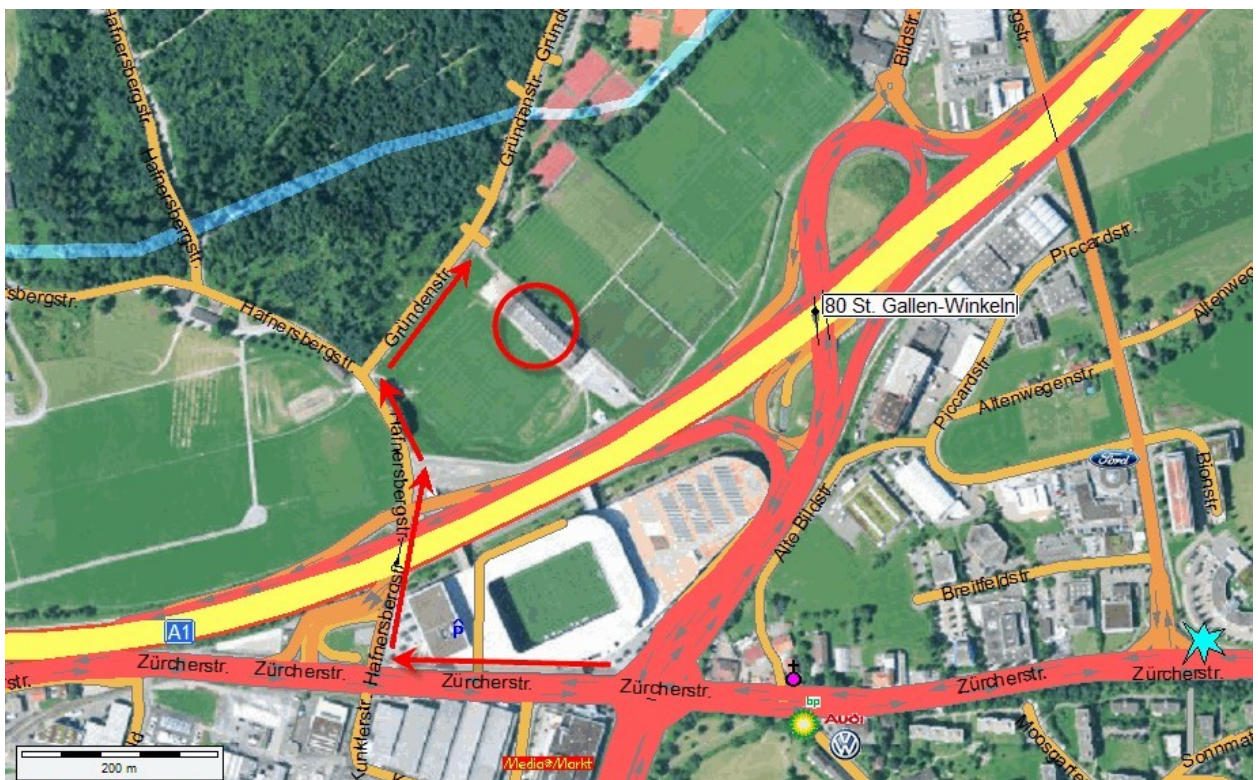

Die OBSG Trainingshalle befindet sich im oberen Teil der Tribüne des CSIO St. Gallen Reiterstadions in der Sportanlage Gründenmoos, St. Gallen.

Aus Richtung Gossau

- Autobahnausfahrt St.Gallen - Winkeln (80) rechts Richtung Gossau (Zürcherstrasse)
- nach ca. 300 Metern rechts Richtung Gründenmoos (Hafnersbergstrasse)
- die nächste Strasse wieder rechts abbiegen (Gründenstrasse)
- nach ca. 200 Metern parkieren (kostenpflichtig)

Aus Richtung St. Gallen

- Autobahnausfahrt St. Gallen - Winkeln (80) Richtung Gossau Ost
- Beim Lichtsignal rechts in die Hafnersbergstrasse einbiegen
- die nächste Strasse wieder rechts abbiegen (Gründenstrasse)
- nach ca. 200 Metern parkieren (kostenpflichtig)

- durch das Eingangstor Richtung Tribüne (mit Bollern abgesperrt)
- benützen Sie den 3. Aufgang
- Eingang OBSG ist beschriftet