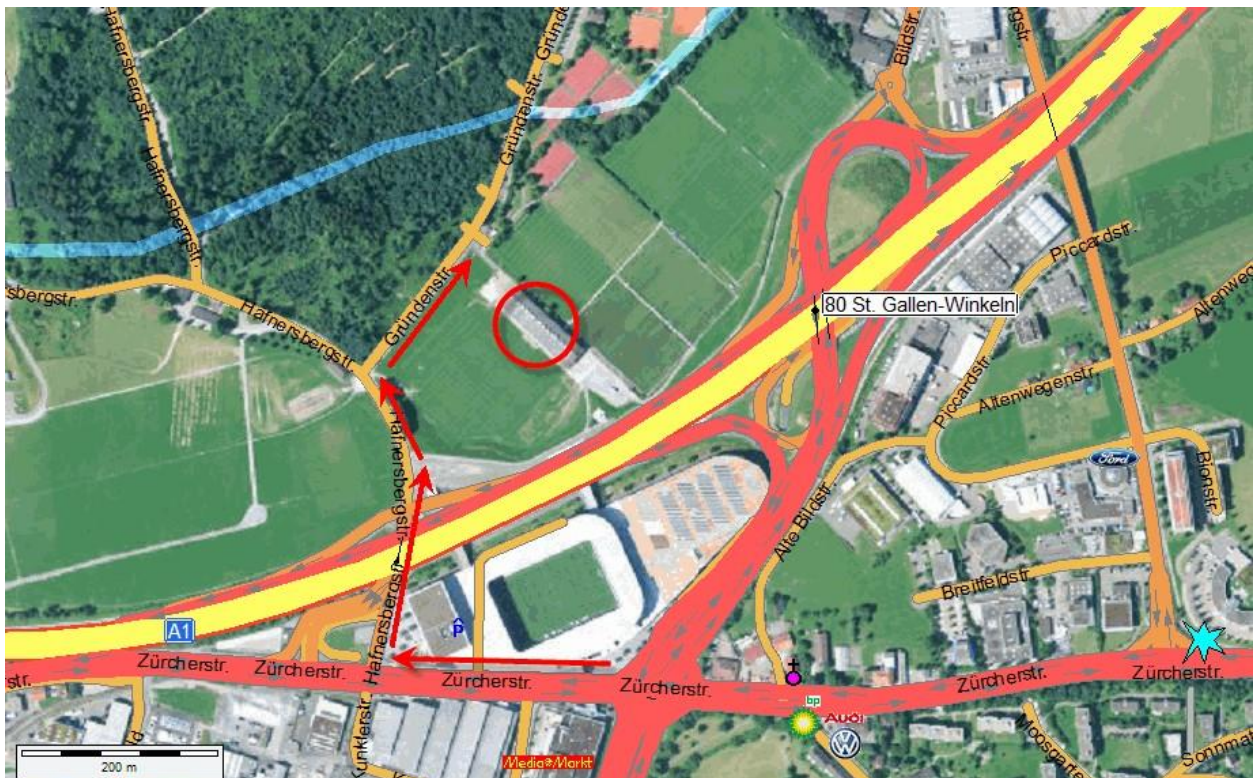

Die OBSG Trainingshalle befindet sich im oberen Teil der Tribüne des CSIO St. Gallen Reiterstadions in der Sportanlage Gründenmoos, St. Gallen.

### Aus Richtung Gossau

- Autobahnausfahrt St. Gallen - Winkeln (80) rechts Richtung Gossau (Zürcherstrasse)
- nach ca. 300 Metern rechts Richtung Gründenmoos (Hafnersbergstrasse)
- die nächste Strasse wieder rechts abbiegen (Gründenstrasse)
- nach ca. 200 Metern parkieren

### Aus Richtung St. Gallen

- Autobahnausfahrt St. Gallen - Winkeln (80) Richtung Gossau Ost
- Beim Lichtsignal rechts in die Hafnersbergstrasse einbiegen
- die nächste Strasse wieder rechts abbiegen (Gründenstrasse)
- nach ca. 200 Metern parkieren

- durch das Eingangstor (mit Bollern abgesperrt)
- den 3. Ausgang benützen und die Tribüne hochgehen
- Eingang OBSG ist beschriftet