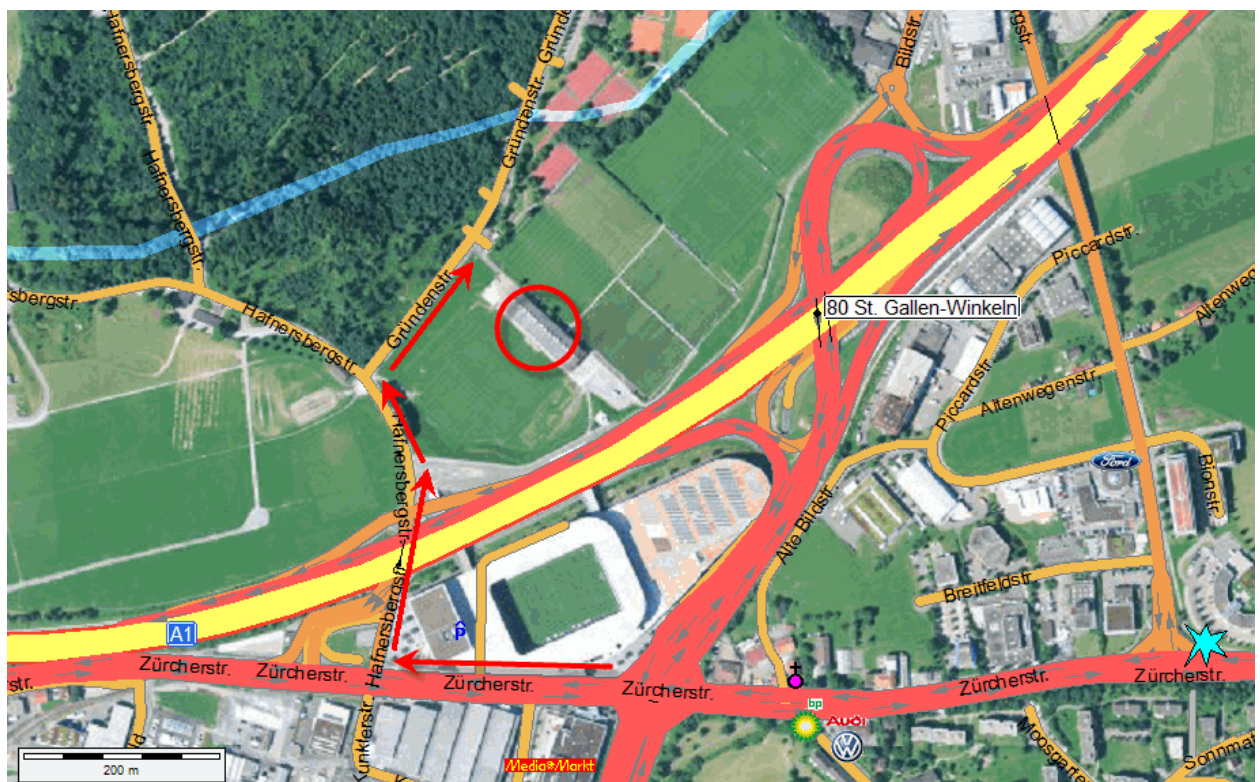

Die OBSG Trainingshalle befindet sich im oberen Teil der Tribüne des CSIO St. Gallen Reiterstadions in der Sportanlage Gründenmoos, St. Gallen.

Aus Richtung Gossau

- Autobahnausfahrt St. Gallen - Winkeln (80) rechts Richtung Gossau (Zürcherstrasse)
- nach ca. 300 Metern rechts Richtung Gründenmoos (Hafnersbergstrasse)
- die nächste Strasse wieder rechts abbiegen (Gründenstrasse)
- nach ca. 200 Metern parkieren

Aus Richtung St. Gallen

- Autobahnausfahrt St. Gallen - Winkeln (80) Richtung Gossau Ost
- Beim Lichtsignal rechts in die Hafnersbergstrasse einbiegen
- die nächste Strasse wieder rechts abbiegen (Gründenstrasse)
- nach ca. 200 Metern parkieren

- durch das Eingangstor (mit Bollern abgesperrt)
- den 3. Ausgang benützen und die Tribüne hochgehen
- Eingang OBSG ist beschriftet